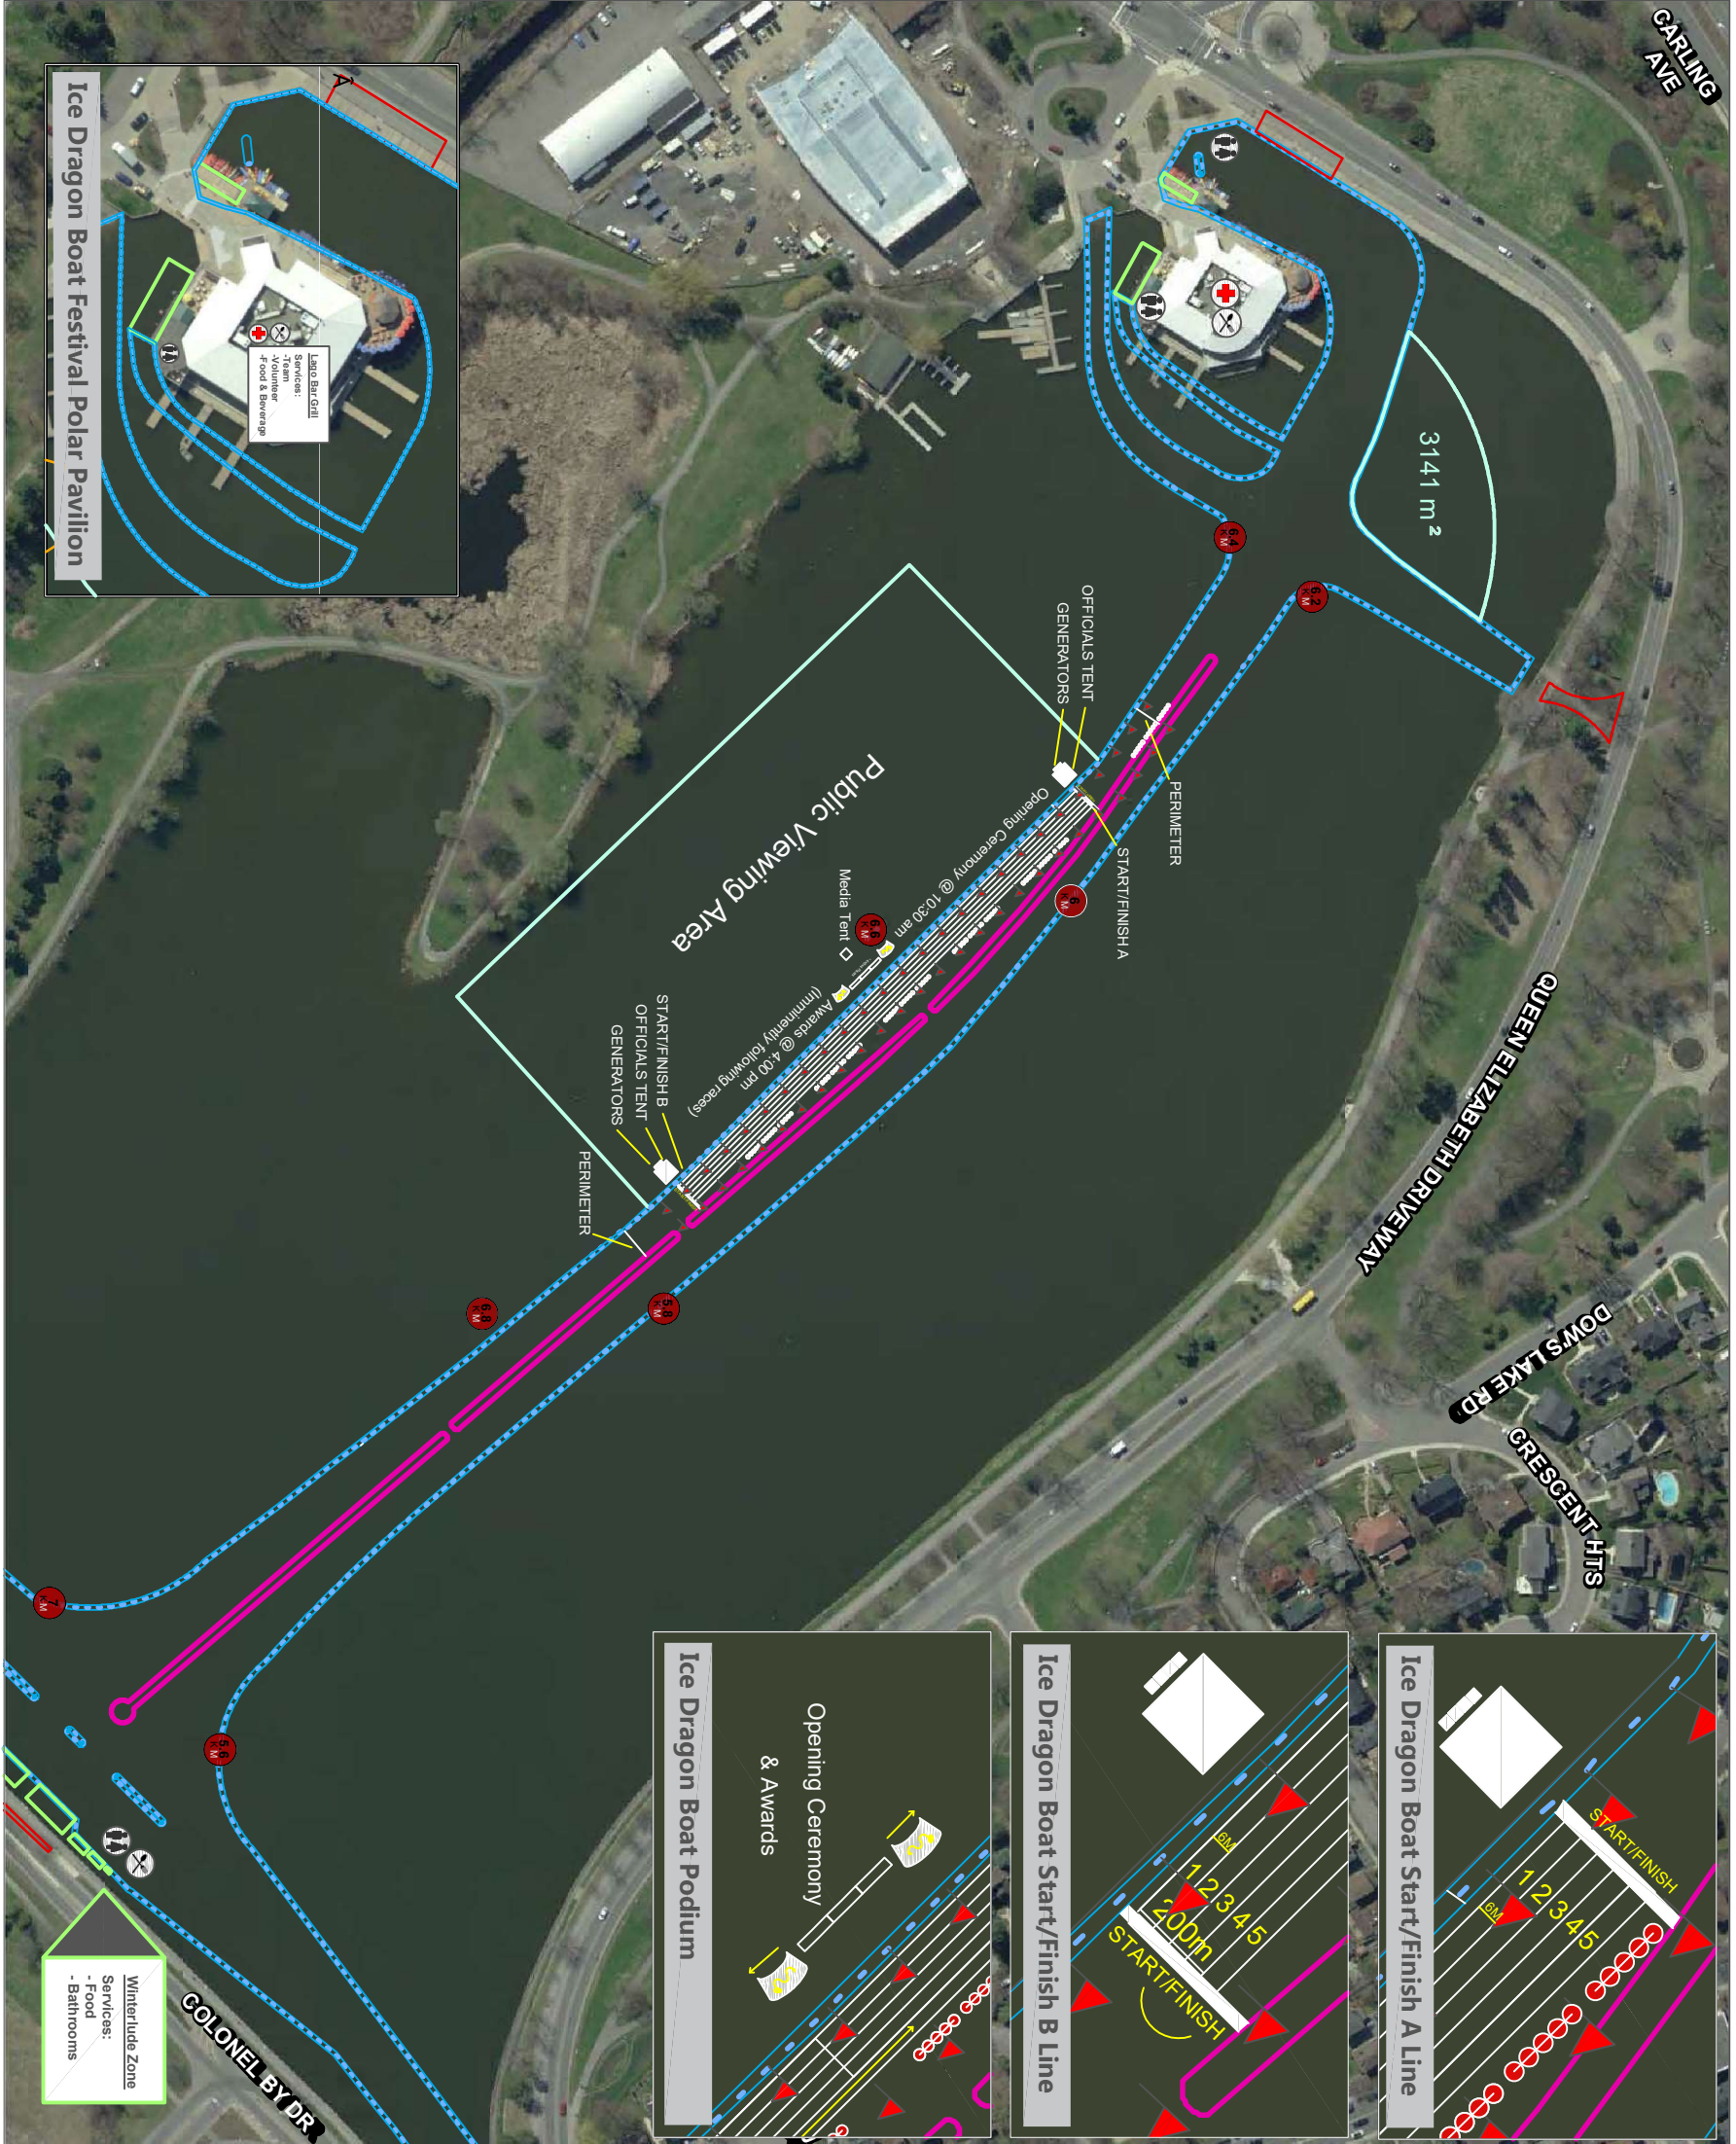

GARLING AVE

Rideau Canal Stakeway Maintenance		10
Entretien de la patinoire de canal Rideau		
Dows Lake Lac Dows		
NCC Site Number Numéro de site CCN	Sheet - Page 10 of/de 11	Scale: Not to Scale
98925		

Lines
Lignes

- End of Skateway / Fin de patinoire
- Snow Median / Médiane de neige

Zones
Zones

- Winterville Zone / Zones de Bal de neige
- Off ice SNIC / Zone de déneigement hors glace
- Parking
- Stationement
- Snow Clearing Limits / Limites de déneigement
- Snow Dump / Dépot à neige

Symbols
Symboles

- Teardrop Banner / Bannière
- Feather Banner / Bannière
- Generator / Générateur
- Inflatable Dragon / Dragon gonflable
- Lantern / Lanterne
- Dragon Flag / Drapeau Dragon
- Food Vendor / Vendeur de nourriture
- Washrooms / Toilettes
- First Aid / Premiers soins

Notes
Notes

- Track width is not to scale. True distance is 6m per lane.
- Track length is to scale & is 250m from start to finish.

Ice Dragon Boat Festival